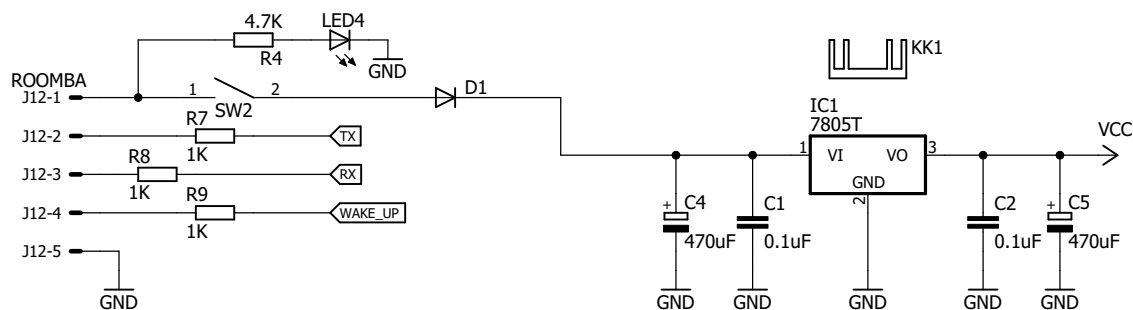

Robotu Skola

iRobot Sumo elektriskā shēma

TITLE: iRob_Sumo_v2.4

Document Number:

REV:

Date: 05.10.2017 11:10

Sheet: 1/1