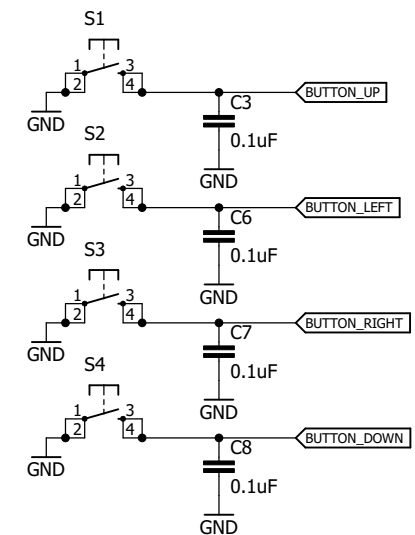

Robotu Skola

iRobot Sumo elektriskā shēma

TITLE: iRob_Sumo_v2.4

Document Number:

REV:

Date: 05.10.2017 11:10

Sheet: 1/1